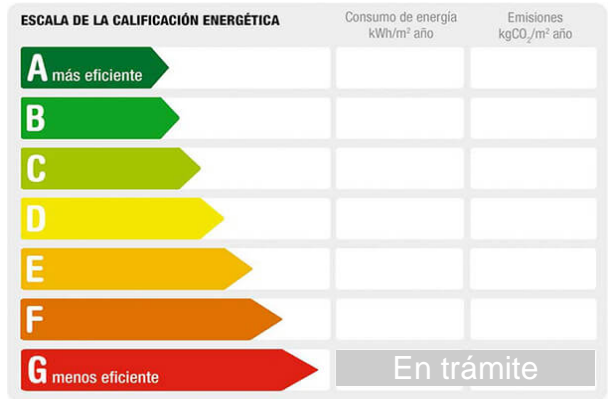

Población: Llaurí
Provincia: Valencia
Cod. postal: 46613
Zona: Llauri