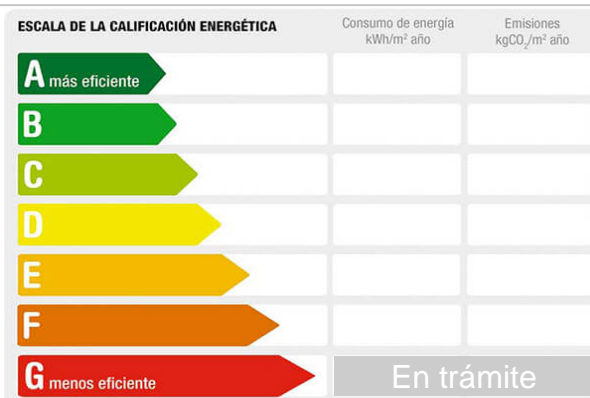

Referencia: **I321**
 Tipo inmueble: Casa Independiente
 Operación: Alquiler
 Precio: **790 €**
 Estado: Nuevo

Dirección: Canal la
 Población: Sueca
 Provincia: Valencia
 Cod. postal: 46410
 Zona: Sueca